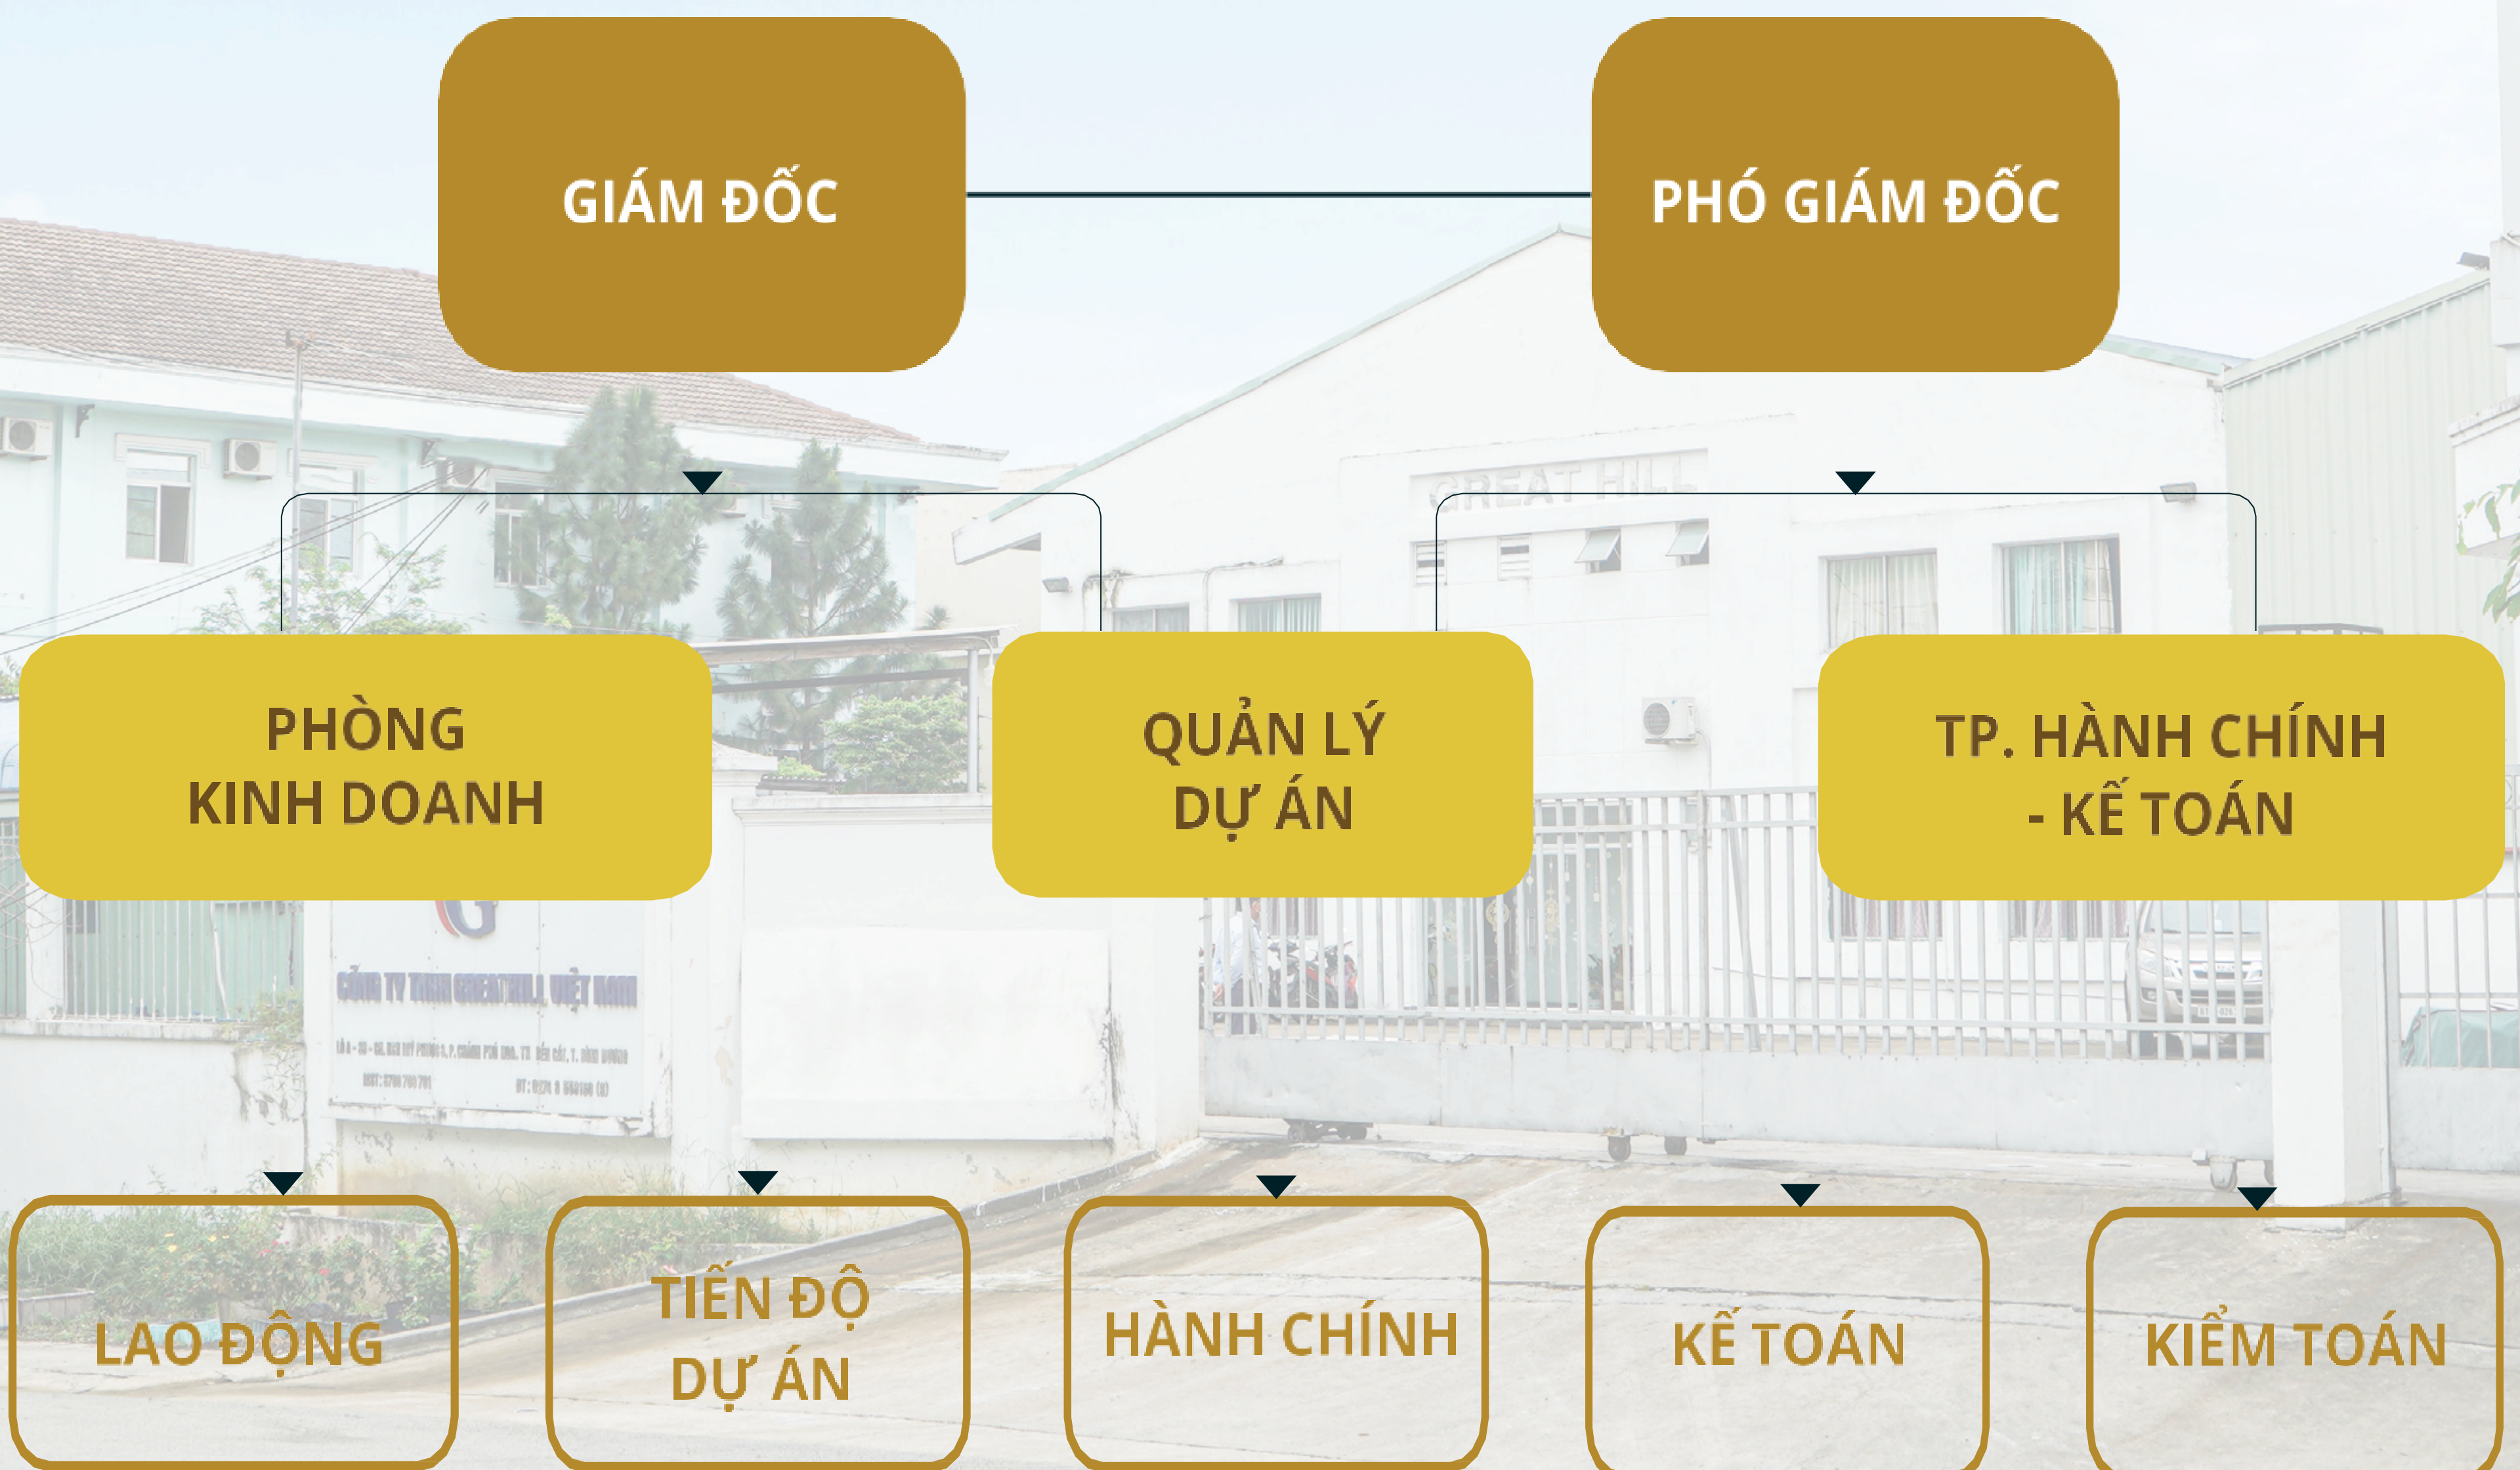

Công ty Cổ Phần Việt Nam KCF là một công ty chuyên sản xuất, gia công, lắp đặt tấm đan bê tông phục vụ cho ngành chăn nuôi heo theo công nghệ hiện đại.

Trong bối cảnh phát triển ngày càng lớn mạnh của ngành chăn nuôi áp dụng mô hình công nghệ cao, nhu cầu liên kết với các đối tác cung cấp thiết bị hiện đại là rất lớn và đa dạng. Vì vậy, với sự tâm huyết với nghề, chúng tôi đã nghiên cứu và sáng lập ra KCF nhằm mục đích đem tới cho khách hàng một loại đan bê tông theo công nghệ hiện đại tốt nhất, đạt chất lượng về độ cứng và độ bền, có tính thẩm mỹ góp phần chăn nuôi đạt hiệu quả cao. Đến với KCF, khách hàng sẽ hài lòng về hiệu quả mà tấm đan bê tông đem lại.

CƠ SỞ PHÁP LÝ, GIẤY CHỨNG NHẬN

LĨNH VỰC HOẠT ĐỘNG

Công ty Cổ Phần Việt Nam KCF chuyên sản xuất gia công, lắp đặt tấm đan bê tông phục vụ cho ngành chăn nuôi heo (lợn). Ngoài sản xuất những tấm đan theo kích thước tiêu chuẩn, Chúng tôi cũng có thể sản xuất đan theo mẫu thiết kế của Khách hàng. Các sản phẩm đan được sản xuất có độ bền trên 10 năm.

SƠ ĐỒ TỔ CHỨC

Sơ đồ tổ chức Công ty được phân bố theo tiêu chí gọn nhẹ, phân quyền các phòng ban đều có trách nhiệm và nhiệm vụ riêng, nhằm tạo ra một bộ máy tổ chức chặt chẽ hiệu quả.

Sở hữu nguồn nhân lực có trình độ chuyên môn và tay nghề cao, cùng với sự nhiệt huyết và kinh nghiệm lâu năm trong lĩnh vực sản xuất, gia công, lắp đặt tấm đan bê tông phục vụ cho ngành chăn nuôi heo theo công nghệ hiện đại. Công ty Cổ Phần Việt Nam KCF đã và đang ngày càng phát triển vững mạnh, góp phần vào sự phát triển chung của ngành và đất nước.